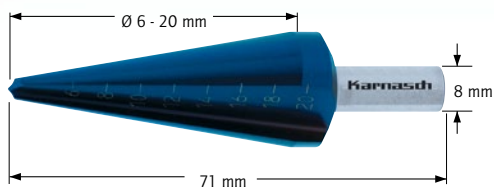

Foret cônica high-tech revêtu BLUEDUR

Наборы конических со , с покрытием

20.1460

Unbeschichtet
Uncoated
Non-revêtu
Sin recubrimiento
Non rivestito
Без покрытия

20.1460U

20.1461

Unbeschichtet
Uncoated
Non-revêtu
Sin recubrimiento
Non rivestito
Без покрытия