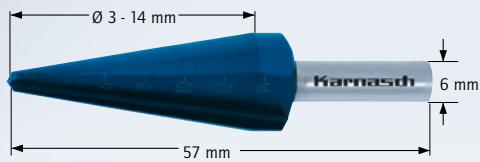

High-Tech Schälbohrer = XE Stahl +  Beschichtung

De brocas cónicas de alta tecnología con recubrimiento BLUEDUR 

High-Tech conical drill = XE steel Bluedur coating

Utensili ad alta tecnologia con spirale e rivestimento BLUEDUR

Foret cônica high-tech revêtu BLUEDUR

Наборы конических со , с покрытием

20.1460

Unbeschichtet
Uncoated
Non-revêtu
Sin recubrimiento
Non rivestito
Без покрытия

20.1460U

20.1461

Unbeschichtet
Uncoated
Non-revêtu
Sin recubrimiento
Non rivestito
Без покрытия