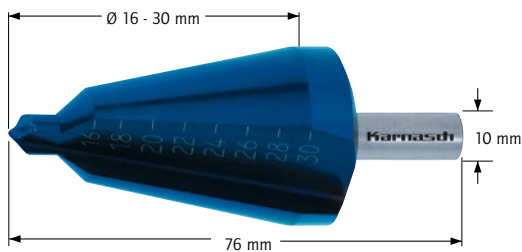

20.1462

Unbeschichtet
Uncoated
Non-revêtu
Sin recubrimiento
Non rivestito
Без покрытия

20.1462U