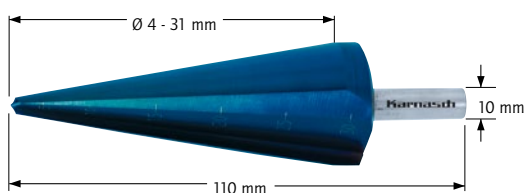

20.1463

Unbeschichtet
Uncoated
Non-revêtu
Sin recubrimiento
Non rivestito
Без покрытия

20.1463U